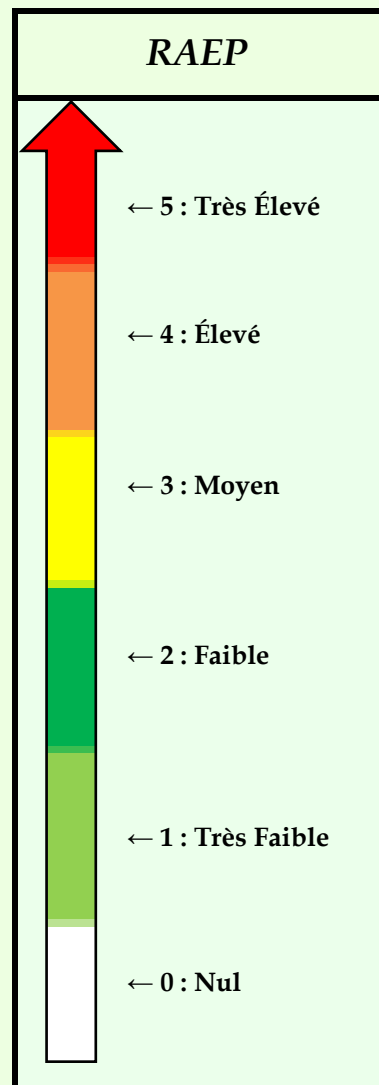

INFORMATION SUR LE RAEP - Ville de ORLEANS

Édité le 2 octobre 2020

Mail à : Bulletin Orléans

	DÉSIGNATION	QUANTITE	RAEP	EVOLUTION
Taxon dominant :	Urticacées	15	0	0
Taxons Secondaires :	Cèdre	6	0	0
	Graminées	5	0	0
	Châtaignier	3	0	0
	TOTAUX POLLENS	32		

RAEP Global :

0

(Risque Allergique lié à l'Exposition aux Pollens)

Commentaire : La tempête et le retour de l'automne ont chassé les pollens et annoncent la fin de la saison pollinique. Les allergiques ne seront plus gênés par les pollens.