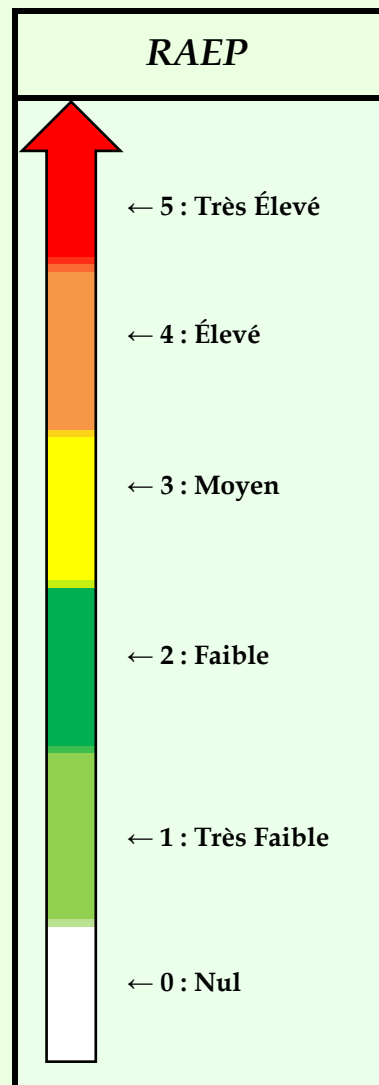

INFORMATION SUR LE RAEP - Ville de ORLEANS

Édité le 28 septembre 2018

Mail à : Bulletin Orléans

	DÉSIGNATION	QUANTITE	RAEP	EVOLUTION
Taxon dominant :	Urticacées	20	0	-
Taxons Secondaires :	Mercuriales	6	0	-
	Cèdre	5	0	+
	Chénopodes	5	0	+
	TOTAUX POLLENS	48		

RAEP Global :

0

(Risque Allergique lié à l'Exposition aux Pollens)

Commentaire : les quelques pollens présents ne gêneront pas les allergiques.